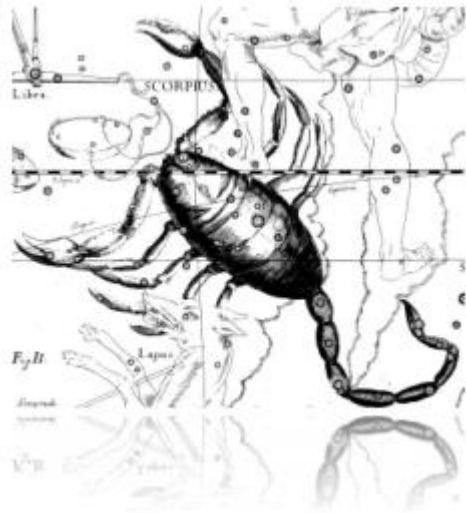

CONSTELLATION SCORPIO (SCORPIUS) – 89564128889

α Scorpil – Antares – 31968121908
 β Scorpil – Acrab – 48148919871
 δ Scorpil – Dshubba – 51961421981
 ϵ Scorpil – 23964859871
 δ^1 Scorpil – 31968421863
 δ^2 Scorpil – 34975188961
 ϵ Scorpil – 10904128964
 ζ Scorpil – Sargasso – 29164894971
 η^1 Scorpil – 54968129871
 η^2 Scorpil – 39458129471
 θ Scorpil – 34961729851
 ι Scorpil - Shaul - 89461521849
 κ^1 Scorpil – 38121964971
 κ^2 Scorpil – 39484121848
 λ Scorpil – 29871489871
 μ Scorpil – 31486101988
 ν Scorpil – 39468197821
 π Scorpil – 39860129649
 ξ Scorpil – 80421960129
 ζ Scorpil – Al-Niyat – 80960129981
 η Scorpil – Al-Niyat – 31649874981
 υ Scorpil - Lezat - 89916830891
 χ Scorpil – 04989121888
 ψ Scorpil – 81049131904
 ω^1 Scorpil – 89101650955
 ω^2 Scorpil – 52501698988
 b Scorpil - 31968121849
 c^1 Scorpil – 89961888819
 c^2 Scorpil – 89864196871